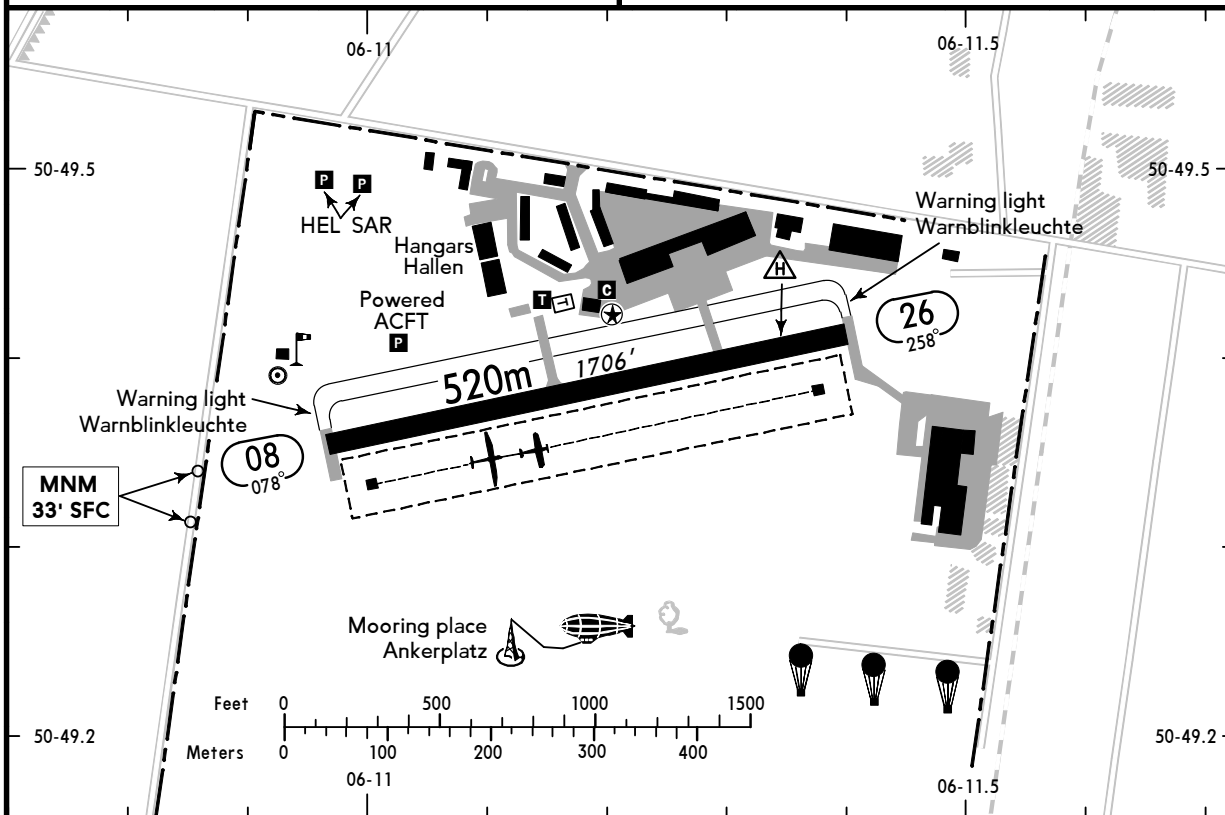

AACHEN
 MERZBRÜCK
 GERMANY

19-2 02 OCT 09

(FIS)

LANGEN INFORMATION **129.87**

ABN - THRL.

RWY No	Dimension (m) - Surface	TORA (m)	LDA (m)	Strength	Lights
08	520 x 20 Asphalt	520	520	3t MPW (HEL 5.7t MPW)	
26					

Contact AACHEN INFO at least 5 MIN prior to reaching the AD.

AACHEN INFO spätestens 5 MIN vor Erreichen des Platzes rufen.

Within AD traffic listening watch shall be maintained.

Im Flugplatzverkehr ist ständige Hörbereitschaft aufrechtzuerhalten.

Complete circles within base turn and final are not permitted.

Vollkreise sind im Quer- und Endanflug nicht gestattet.

Go-around procedures initiated in due time to the N.

Durchstartverfahren sind rechtzeitig einzuleiten und nach N versetzt durchzuführen.